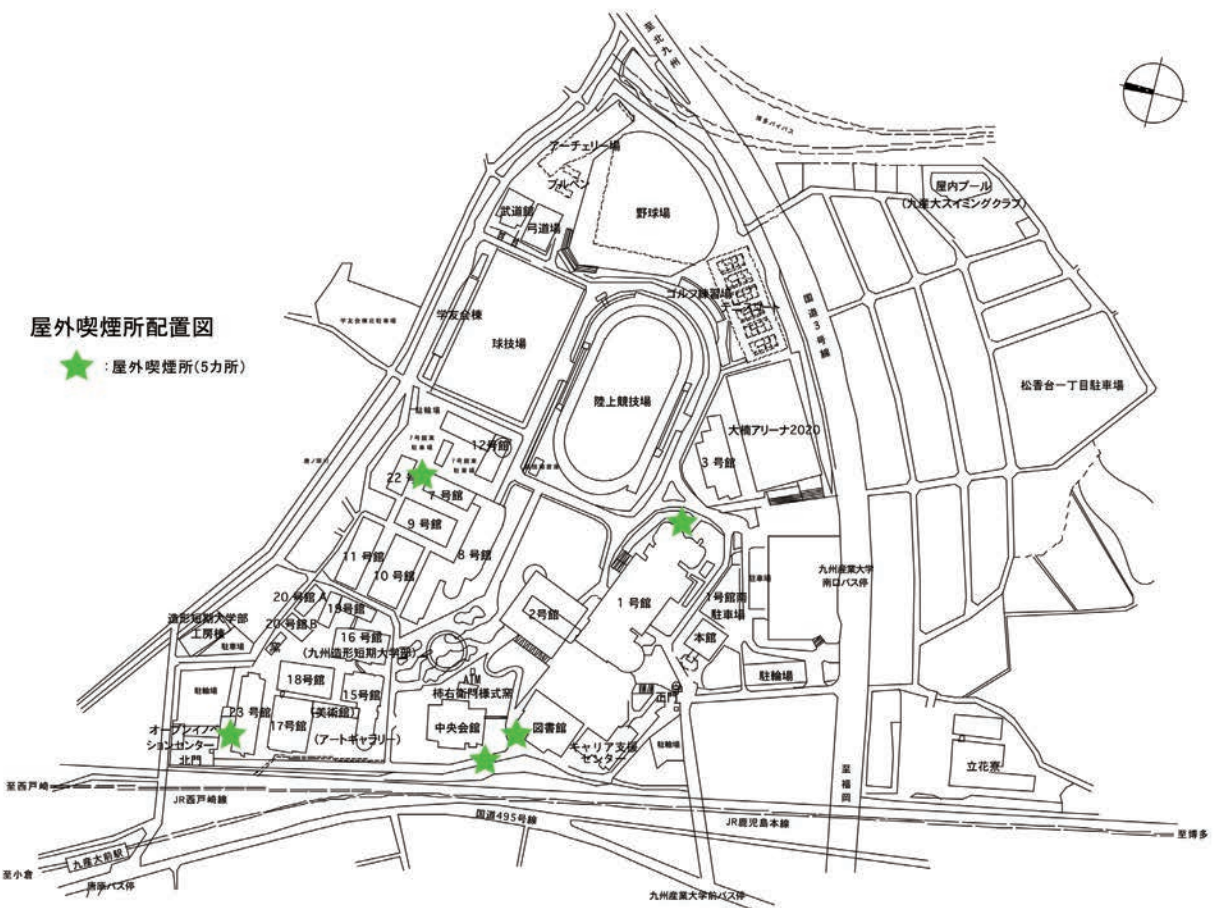

New Life CHINTAI

第63回香椎祭を応援しています!!

当社 で部屋を借りるとこんな特典が付く!!

ネット使い放題物件!
女性専用物件あります!

- I 仲介手数料が無料!
- II 今からの入居でも家賃は来年2月から!
- III 遠方から来店のお客様の送迎致します!

owners **M** system

オーナーズアパートメント企画

家具家電付フラン
対応物件あります!

★ エムビルシリーズ

只今キャンペーン中!!
毎月! 抽選で豪華景品が当たる!!

Next Year!! 2023
35th Anniversary

御礼!
当社は来年で設立35周年!!
これも皆様方の暖かいご支援のおかげです。有難うございます。
今後も末永く宜しくお願い致します。
35thキャンペーンもお楽しみに!!

★ 不動産のトータルプランナー ★

M corporation

(有)エム・コーポレーション

お部屋探しは...

エムコーポレーション 検索

●お問い合わせ・お申し込みは... 日・祝日営業中!! 香椎セピア通り/JR香椎駅290m

香椎駅前本店 PHONE (092) 681-3364

[HomePage] <http://www.m-corpo.co.jp>