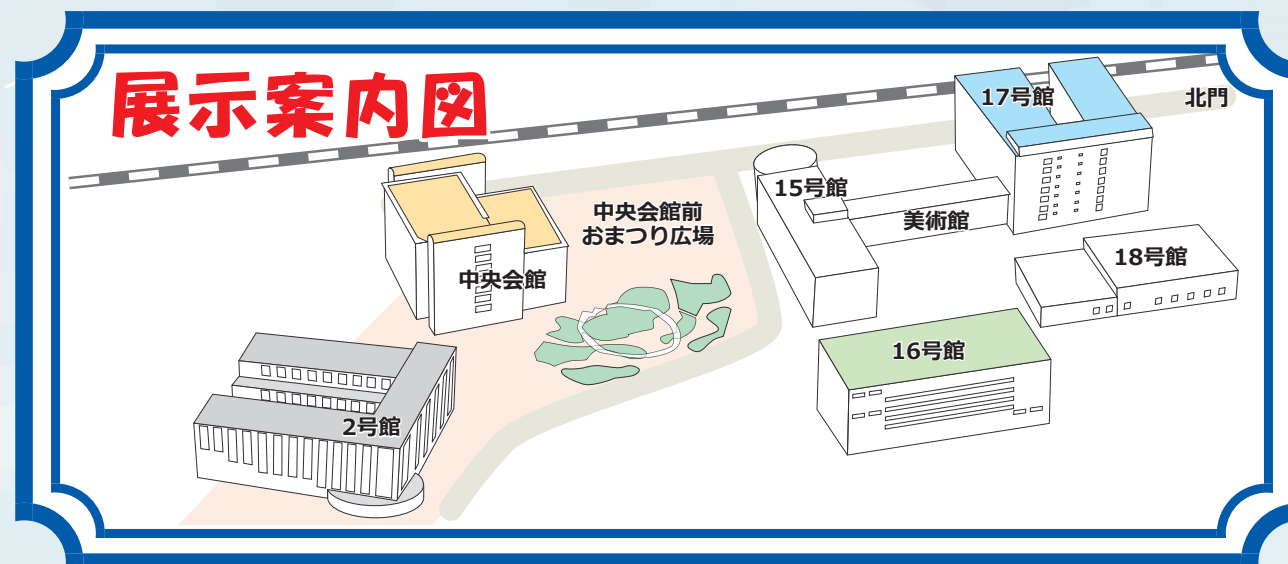

2号館

1階	グローバルプラザ	ねこ愛好会
		デジタルアート部

手形アート

17号館前広場に設置しているので、自分の好きな色と手を使ってみんな1つの絵を完成させよう!!

中央会館 (学外展示団体)

あるちか (地下1階)	香椎第二中学校	九州高校
	香椎第三中学校	九州産業高校
	和白丘中学校	筑陽学園高校
	香住丘高校	太宰府高校
1階アトリエA	太陽保育園	香椎下原小学校
	やまのみ保育園	千早小学校
	香椎保育所	香椎小学校
	香住丘小学校	香椎東小学校